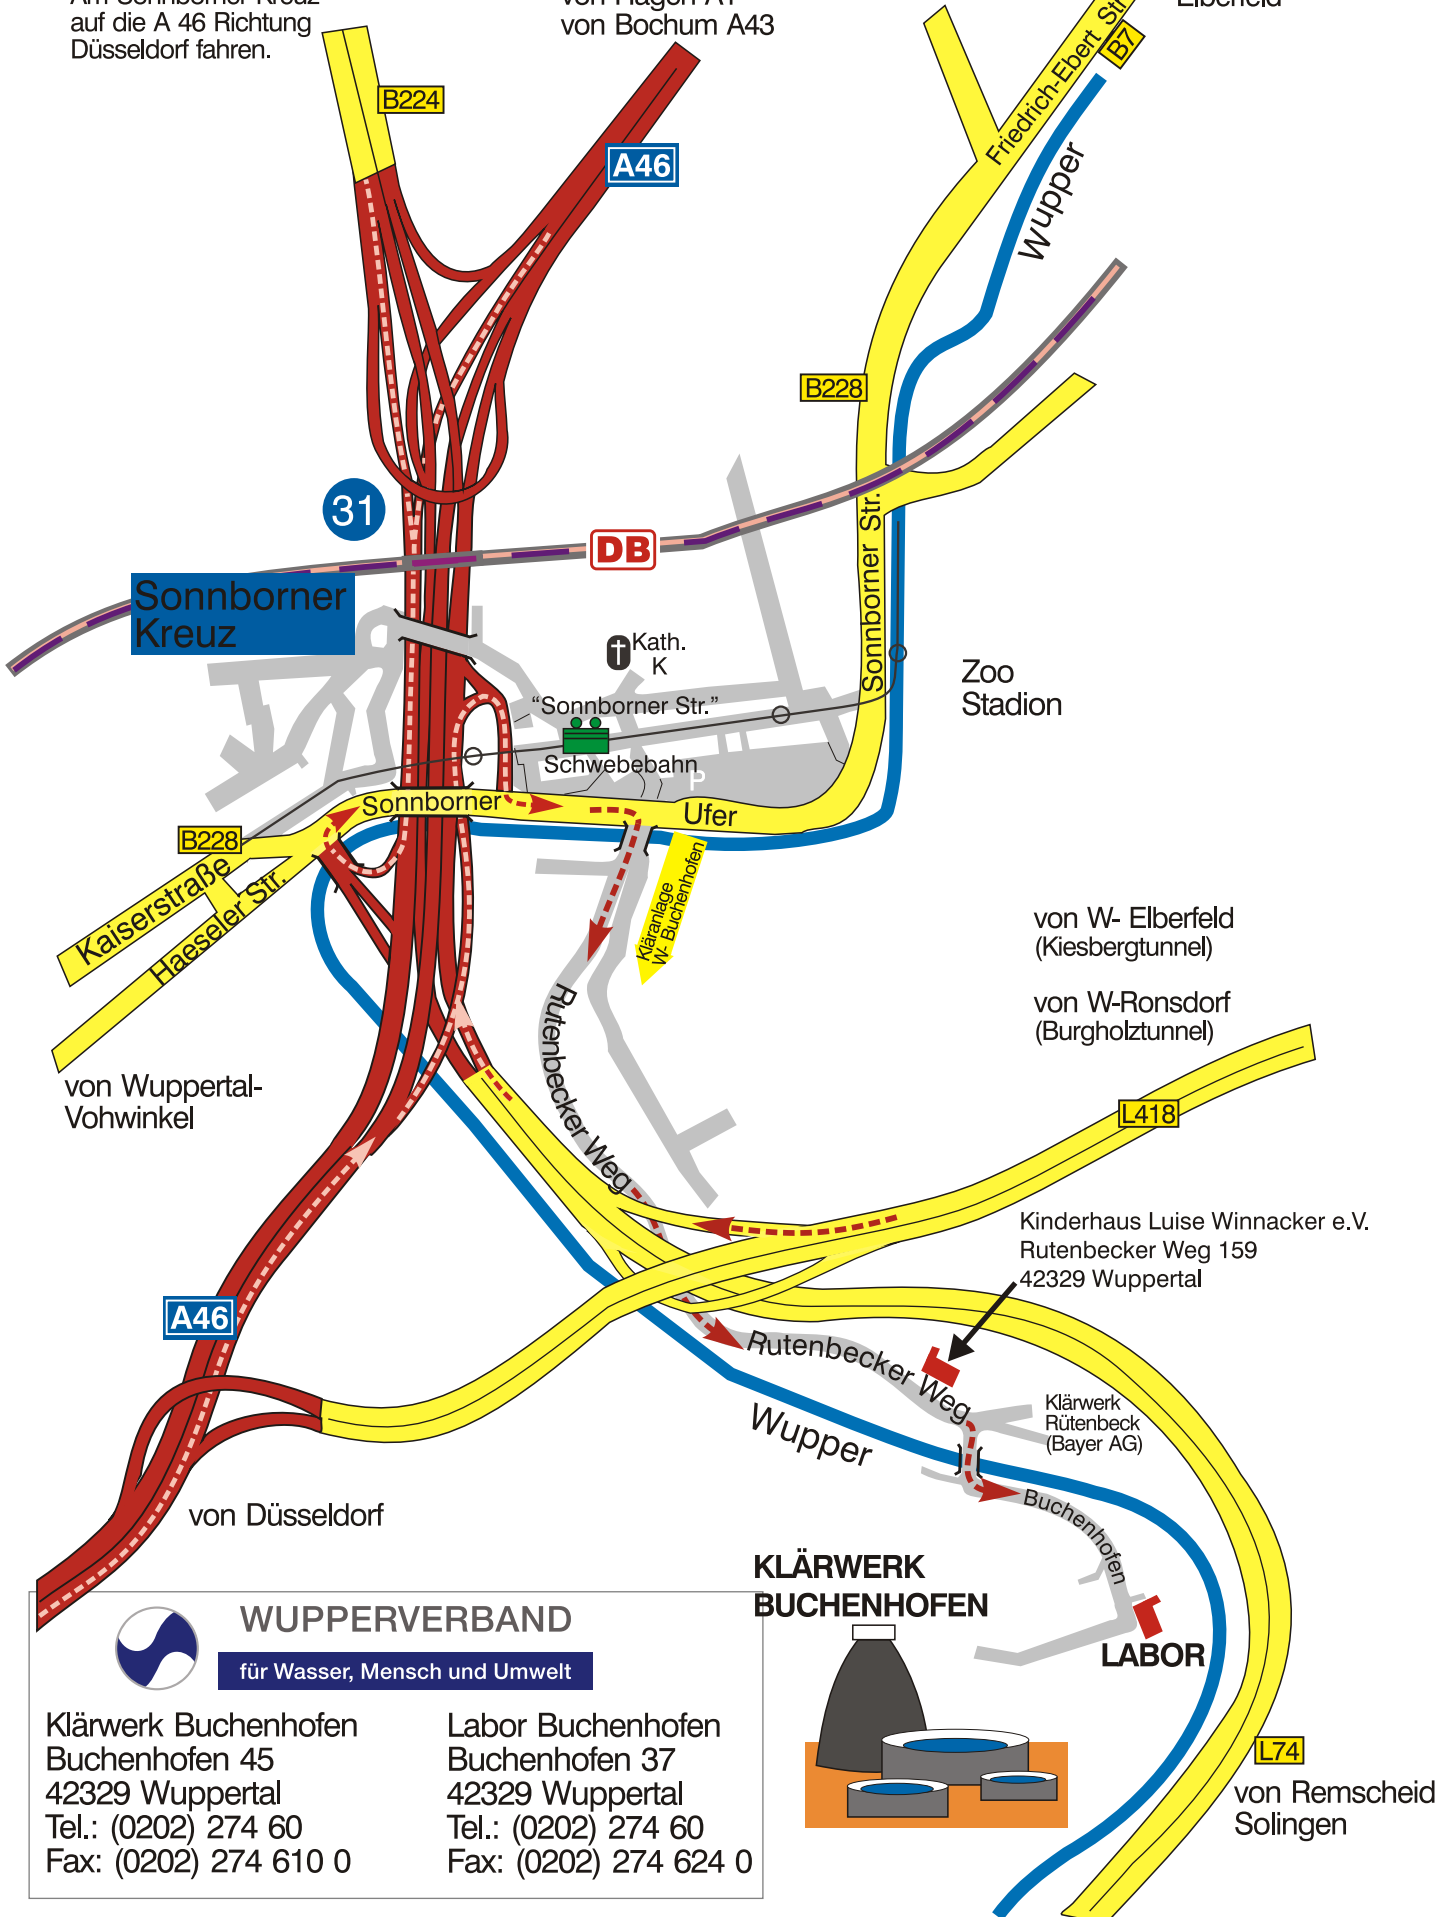

von Essen
Am Sonnborner Kreuz
auf die A 46 Richtung
Düsseldorf fahren.

vom Autobahnkreuz Wuppertal-Nord
von Hagen A1
von Bochum A43

von Wuppertal-
Elberfeld

Da Navigationssysteme häufig eine falsche Route zum Klärwerk Buchehofen berechnen, empfehlen wir das **Kinderhaus Luise Winnacker e.V. Rutenbecker Weg 159 in 42329 Wuppertal** als Zieladresse. Von dort aus folgen Sie einfach dem Verlauf der Straße bis zum Klärwerk.