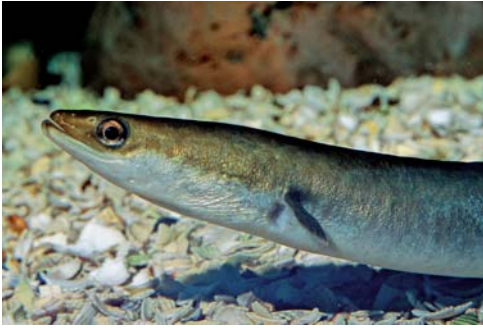

Fische in der Wupper

Aal

Bachforelle

Döbel

Gründling

Barbe

Koppe

Äsche

Elritze

Bachschmerle

Lachs

Nase

Flussneunauge