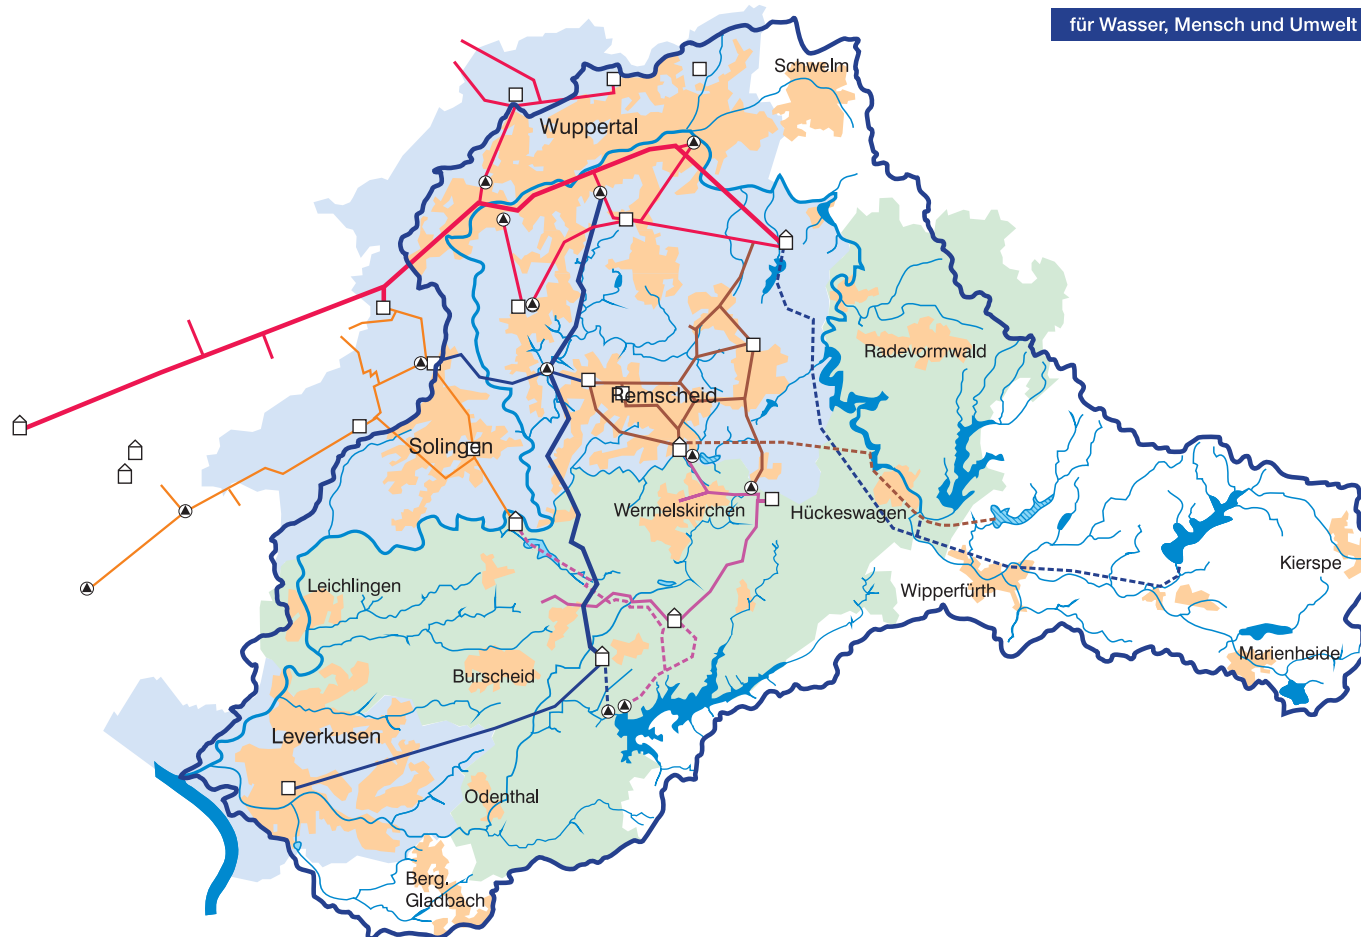

WUPPERVERBAND

für Wasser, Mensch und Umwelt

- Bergische Trinkwasserverbund GmbH BTV
- Wasserversorgungsverband Rhein-Wupper WV
- Wasserwerk
- Wasserbehälter / -turm
- Pumpwerk

Eigentümer

- Wuppertal (WV)
- Wuppertaler Stadtwerke AG (WSW)
- Energie und Wasser Remscheid GmbH (EWR)
- Stadtwerke Solingen GmbH (SWS)
- Wasserversorgungsverband Rhein-Wupper (WV)

Rohwasserleitung Trinkwasserleitung

- | | |
|--|--|
| | |
| | |
| | |